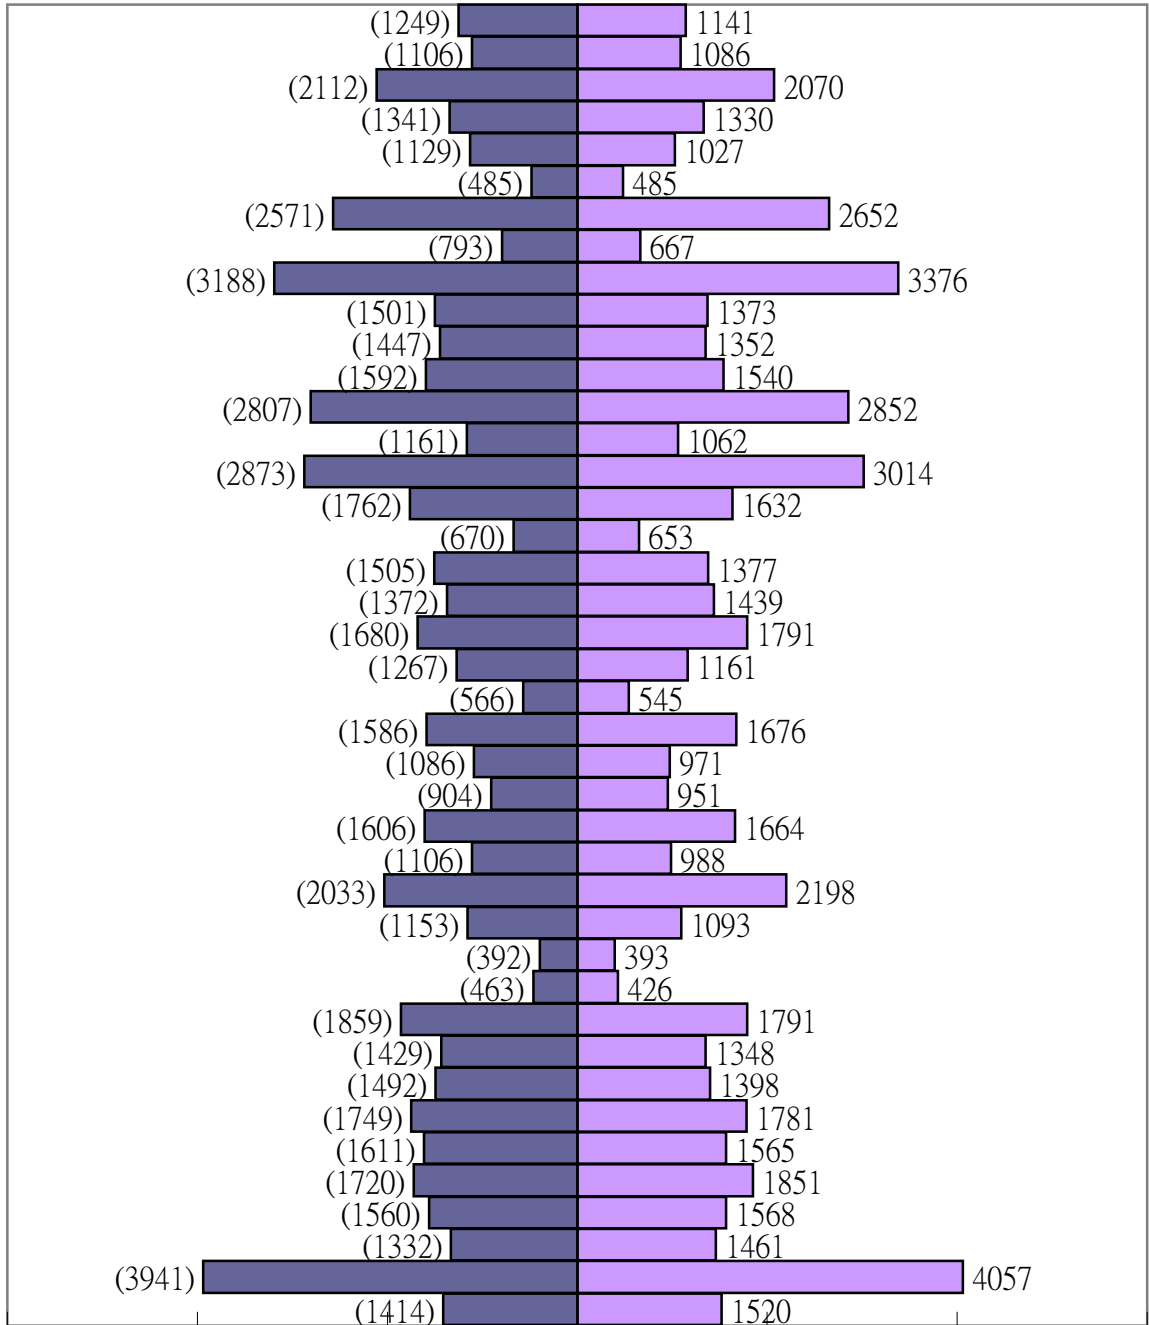

里別

### 員林鎮102年12月人口數

■男 ■女

鎮興里  
黎明里  
萬年里  
溝皂里  
源潭里  
新興里  
新生里  
湖水里  
惠來里  
崙雅里  
浮圳里  
振興里  
南興里  
南東里  
南平里  
林厝里  
東和里  
東北里  
忠孝里  
和平里  
西東里  
光明里  
民生里  
出水里  
仁愛里  
仁美里  
中東里  
中正里  
中央里  
中山里  
大峯里  
大饒里  
大埔里  
大明里  
三橋里  
三義里  
三愛里  
三條里  
三信里  
三和里  
三多里

人口數 6000 4000 2000 0 2000 4000 6000

人數